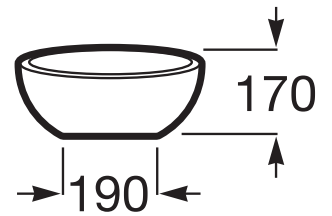

BOL

Lavabo de porcelana de sobre encimera

MEDIDAS

Longitud	380 mm
Anchura	380 mm
Altura	170 mm

COLORES Y ACABADOS

PVPR (IVA INCLUIDO)

130,68 €

DIBUJOS TÉCNICOS

CARACTERÍSTICAS

Lavabo de porcelana de sobre encimera. No incluye grifería.

Desagüe: No incluido

Forma: Redondo

Material: Porcelana

Profundidad de la cubeta (mm): 100

Sin rebosadero

Tipo de instalación: Sobre encimera

COMPATIBLE

Sifón botella de 11/4" para
lavabo. Tubo de 250 mm

506401614

Encimera hidrófuga para
lavabo

857322...

Desagüe para lavabo o bidé
con tapón fijo abierto
cromado

506403900

Desagüe para lavabo o bidé
con tapón fijo abierto de
porcelana Ø 72