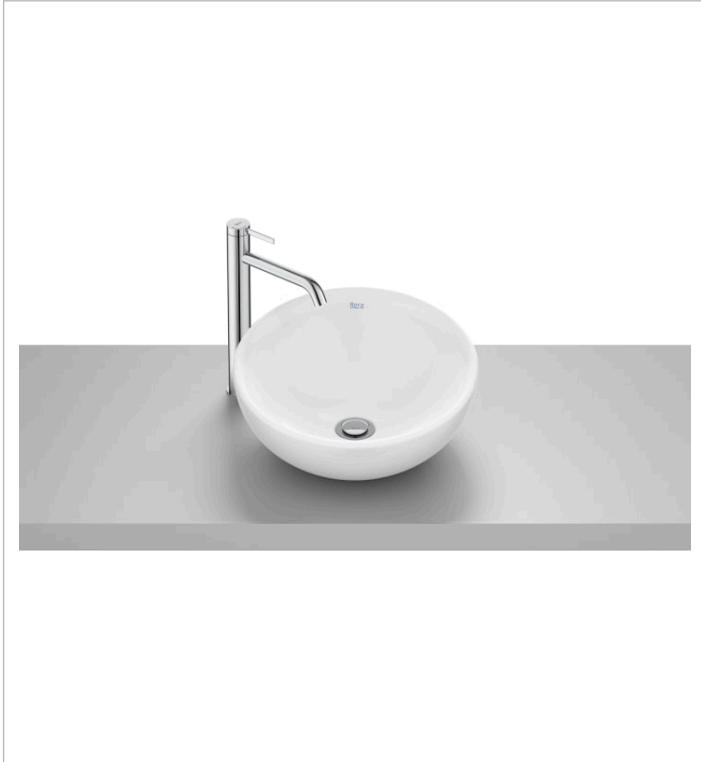

BOL

Lavabo de porcelana de sobre encimera

MEDIDAS

Longitud	380 mm
Anchura	380 mm
Altura	170 mm

COLORES Y ACABADOS

PVPR (IVA INCLUIDO)

130,68 €

DIBUJOS TÉCNICOS

CARACTERÍSTICAS

Lavabo de porcelana de sobre encimera. No incluye grifería.

Desagüe: No incluido

Forma: Redondo

Material: Porcelana

Profundidad de la cubeta (mm): 100

Sin rebosadero

Tipo de instalación: Sobre encimera

COMPATIBLE

Sifón botella de 11/4" para
lavabo. Tubo de 250 mm

506401614

Encimera hidrófuga para
lavabo

857322...

Desagüe para lavabo o bidé
con tapón fijo abierto
cromado

506403900

Desagüe para lavabo o bidé
con tapón fijo abierto de
porcelana Ø 72

50640390C

Bol

Esta colección es la propuesta estilística en la que la calidez y la serenidad crean un conjunto sólido y singular inspirado en el equilibrio y la distinción de las formas geométricas.

MANUALES Y RECURSOS