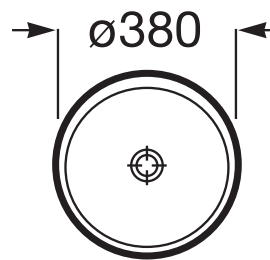

BOL

Lavabo de porcelana de sobre encimera

MEDIDAS

Longitud	380 mm
Anchura	380 mm
Altura	170 mm

COLORES Y ACABADOS

PVPR (IVA INCLUIDO)

130,68 €

DIBUJOS TÉCNICOS

CARACTERÍSTICAS

Lavabo de porcelana de sobre encimera. No incluye grifería.

Desagüe: No incluido

Forma: Redondo

Material: Porcelana

Profundidad de la cubeta (mm): 100

Sin rebosadero

Tipo de instalación: Sobre encimera

COMPATIBLE

Sifón botella de 11/4" para
lavabo. Tubo de 250 mm

506401614

Encimera hidrófuga para
lavabo

857322...

Desagüe para lavabo o bidé
con tapón fijo abierto
cromado

506403900

Desagüe para lavabo o bidé
con tapón fijo abierto de
porcelana Ø 72